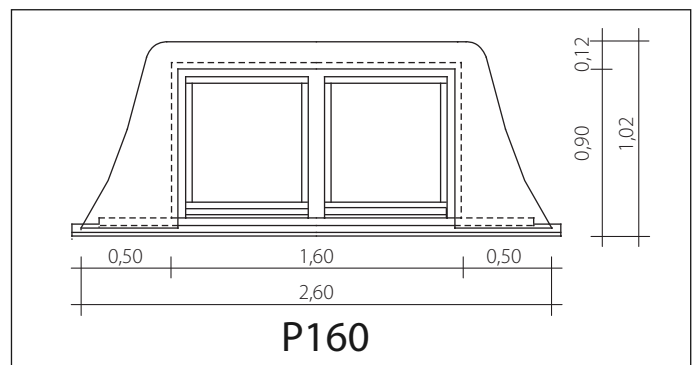

Prosman Kozijnen - 2018