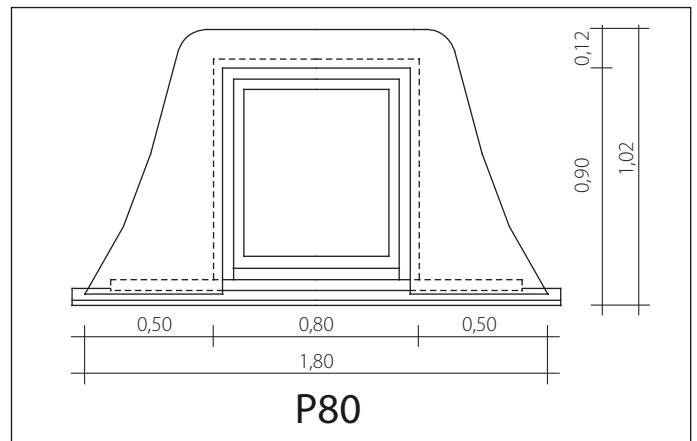

Prosman Kozijnen - 2018