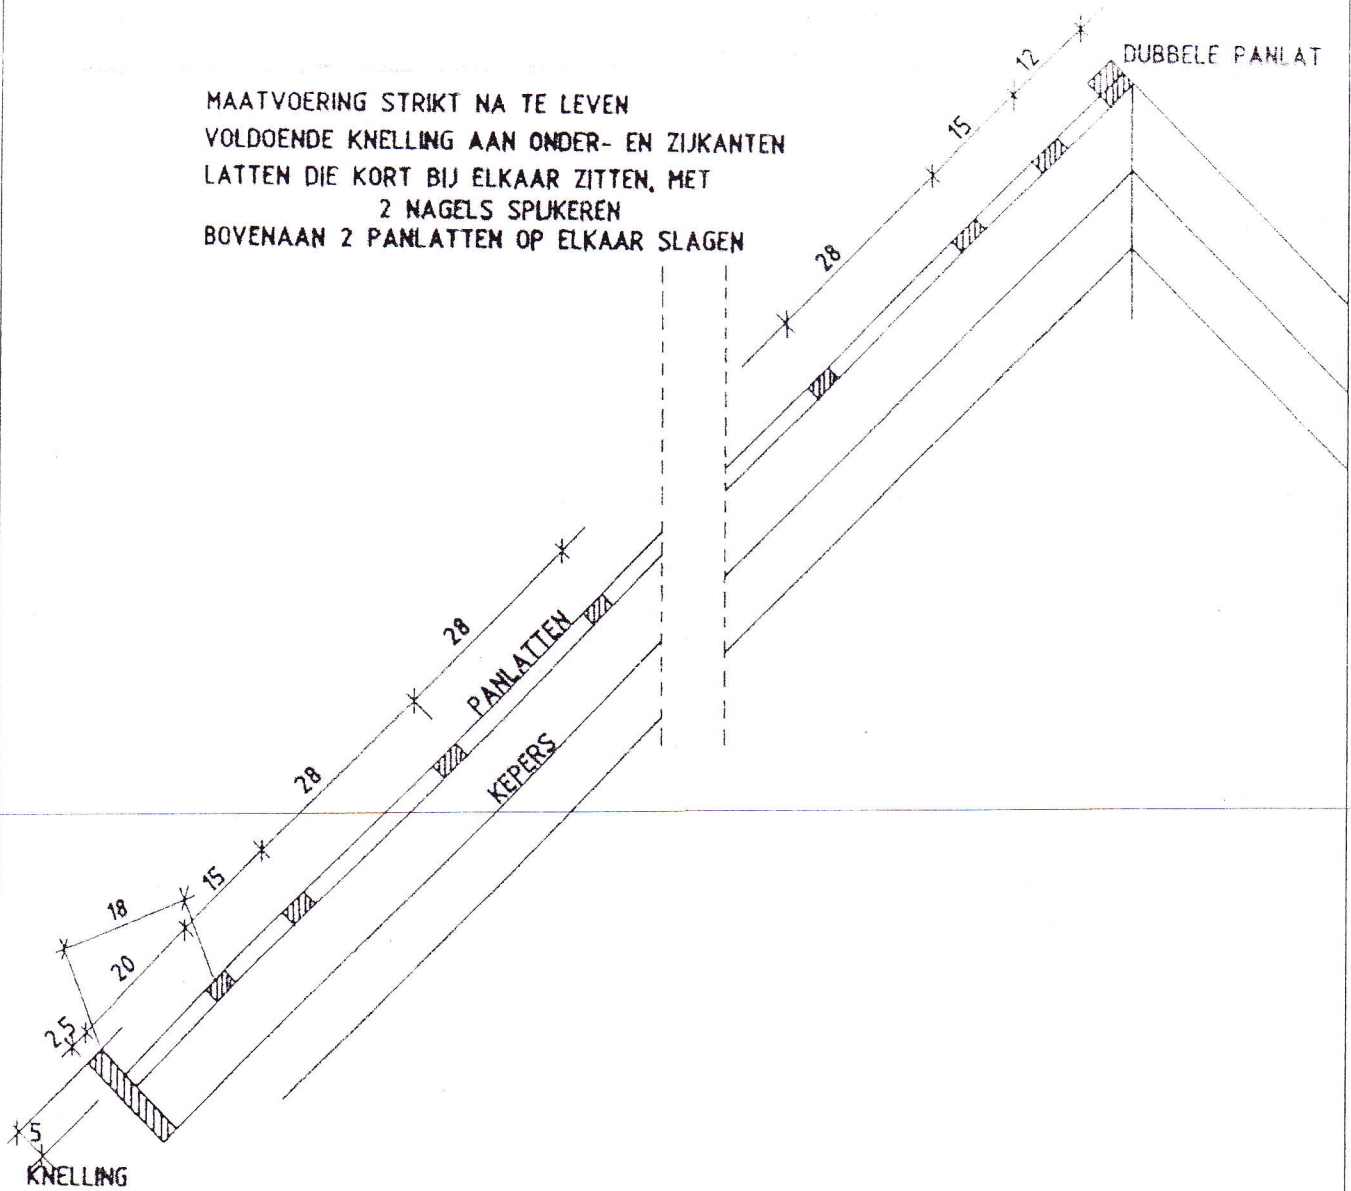

MAATVOERING STRIKT NA TE LEVEN
 VOLDOENDE KNELLING AAN ONDER- EN ZIJKANTEN
 LATTEN DIE KORT BIJ ELKAAR ZITTEN, MET
 2 NAGELS SPLUKEREN
 BOVENAAN 2 PANLATTEN OP ELKAAR SLAGEN

RENOVATIE HOEVEWONING DE OUDE HEIHOEF NV

PRINCIPEDETAIL DOORSNEDE RIETEN DAK

SCHAAL : 1/10

ARCH. BART VAN LOON

NR. 3.1.20.5.

16.02.2007